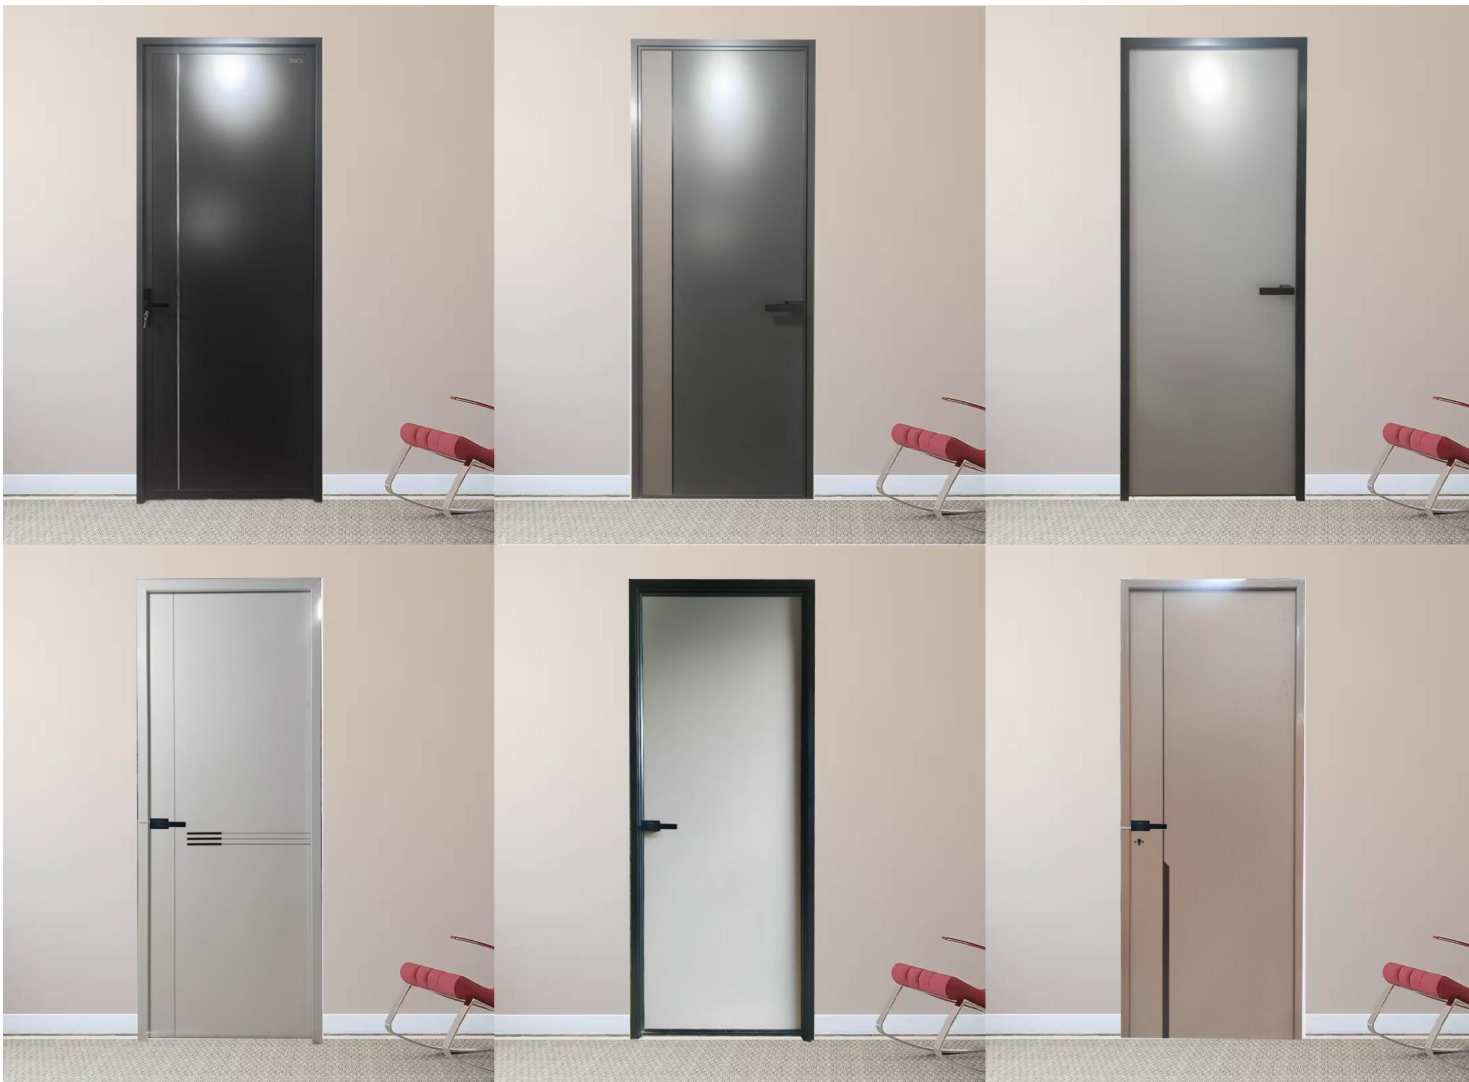

Global House

FACTORY

1. Parede exterior (poliuretano) : incluído
estilo

estilo

Global House
FACTORY

2. Janelas e portas de alumínio da ponte quebrada: incluído

Global House
FACTORY

3. Portas personalizáveis (portas de madeira de liga de alumínio):
Incluído

Global House
FACTORY

4. Piso duro SPC personalizável: Incluído

9012

7007

9006

7005

9013

8005

Global House
FACTORY

5. Personalizado Armário do banheiro:
Incluído

Applicable to 20FT

1

2

3

4

5