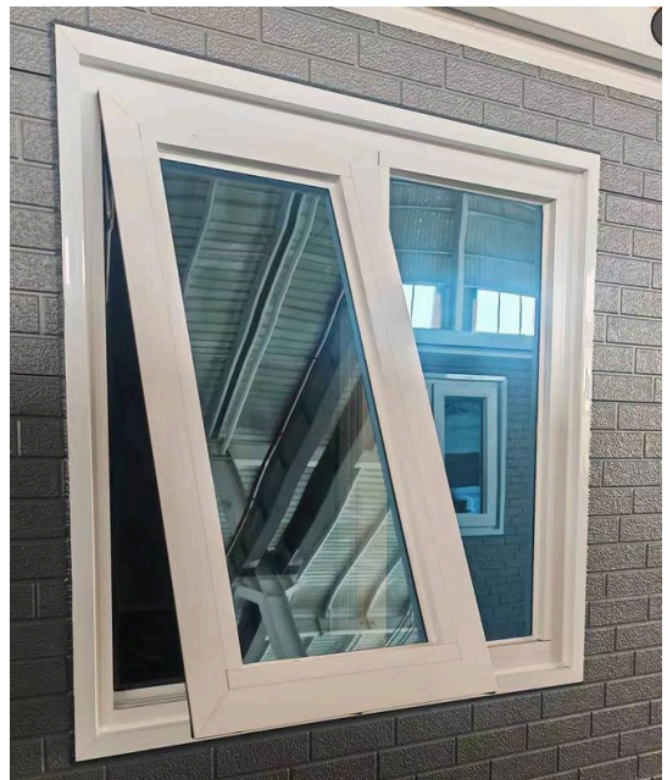

Global House

FACTORY

1. Parede exterior (poliuretano) : incluído
estilo

estilo

Global House
FACTORY

2. Janelas e portas de alumínio da ponte quebrada: incluído

Global House
FACTORY

3. Portas personalizáveis (portas de madeira de liga de alumínio):
Incluído

Global House
FACTORY

4. Piso duro SPC personalizável: Incluído

9012

7007

9006

7005

9013

8005